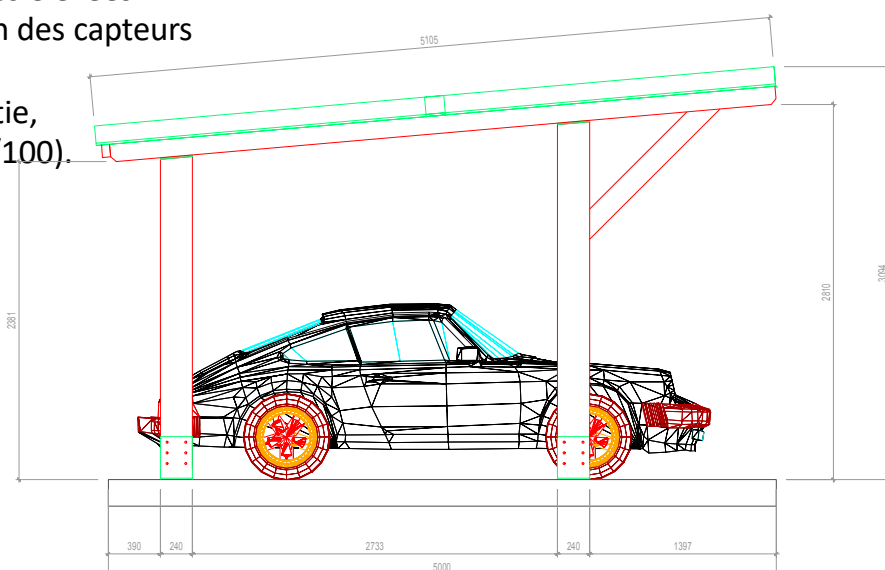

Vous souhaitez conserver l'organisation de votre parking et maintenir son activité :

La conception technique de nos ombrières bois aux normes PEFC permet une mise en place rapide.

Vos parkings sont organisés en bande :

Nos ombrières constituent un bon vecteur de communication et d'image.

Vous êtes sensibles à l'intégration de votre espace parking :

Les onduleurs sont isolés en sous-face, ou regroupés dans un local dédié.

AMS Wood Park

DETAILS DE LA STRUCTURE :

- Ombrière en structure bois épicéa lamellé - collée
- Dimensions des places de stationnement : 2 Places (5 x 5m) 4 Places (5 x 10m)
- Hauteur de passage libre (Bas : 2,38m - Haut : 2,81 m) et pente (5°).
- Applications dans toute la France :
- Zones de vent 1, 2, 3 ou 4 régions vent et neige.
- Structure renforcée pour les charges élevées.
- Système d'intégration et de fixation des capteurs (certifié sous Atec ou sous ETN)
- L'étanchéité de la toiture est garantie, par la présence d'un bac acier (75/100).
- Norme européenne : EN 14080
- Garantie constructeur.